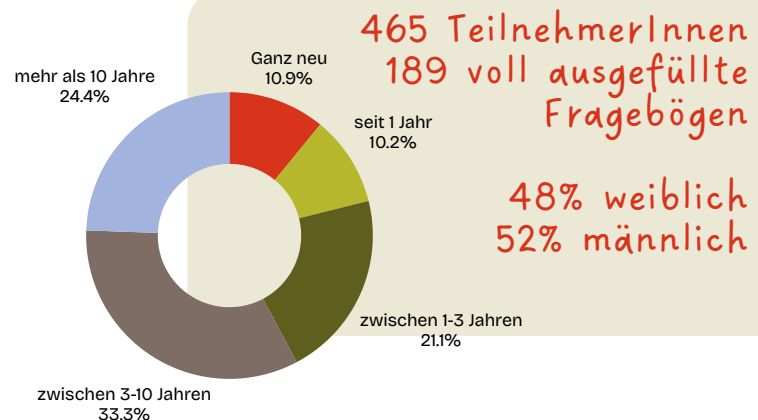

TOP 5 Platzierung

Ergebnisse aus der JUMOMI Jugendbetreuendenumfrage

1.

2.

3.

4.

5.

JUGENDNETZWERK
MOSTVIERTEL
MITTE

JUMOMI

K/J = Kinder und Jugendliche

1 Herausforderungen für die Arbeit mit Jugendlichen

1. K/J verbringen zu viel Zeit mit **digitalen Medien**
2. Beteiligung von K/J im Verein ist in hohem Maße von Unterstützung der **Eltern abhängig**
3. ehrenamtliche **MitarbeiterInnen** für Jugendarbeit zu finden
4. seit Covid19 ein allgemeiner **Rückgang im Ehrenamt** feststellbar
5. Freizeit der K/J ist verplant

3 Hat sich in letzter Zeit verstärkt...

1. K/J verbringen zu viel Zeit mit digitalen Medien.
2. ehrenamtliche Mitarbeiter zu finden
3. Freizeit der K/J ist verplant
4. K/J fehlt es an sozialer Kompetenz
5. K/J wollen sich nicht engagieren

Werde teil des Jugendnetzwerks!

2 Unterstützung gewünscht

1. mehr **Anerkennung** für die Arbeit mit Jugendlichen
2. Vernetzung der Vereine
3. gemeinsam nutzbare **Infrastruktur** - Raum/Halle
4. **Jugendinfotag** mit Verein
5. **Kooperation** mit Schulen ausbauen

4 Stärkste Veränderung zu vor 10 Jahren

1. → heute
1. Zu **wenig freie Zeit** der K/J wegen Schule/Ausbildung
  2. **Kosten** sind für viele zu hoch